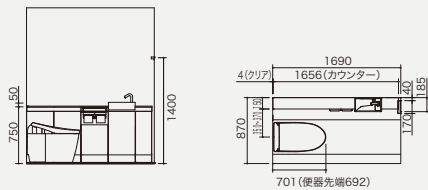

らくらくリモコン(別売品) TCA337#NW1 ¥9,000 220×25×84(止・おしり・乾燥・流す付)
※らくらくリモコンをお取り付けの際には、ネオレスト付属のリモコンと両方の取り付けが必要です。
※らくらくリモコンでは水勢調節などの操作ができません。 ※らくらくリモコンでの便器洗浄は「大」のみ。

➡AH/RHタイプ 品番・価格・図面の詳細一覧(一般地・寒冷地)は P.139・141 ➡ネオレスト手洗器付(ワンダーリモデル)は P.42 ➡ネオレスト壁排水タイプは P.84

表示価格は税抜き価格です。

0.5坪プラン

Plan 01

間口 870mm × 奥行き 1690mm

- 【仕様】●便器 ネオレストAHW (レストルームドレッサー専用品)
 ●手洗器 システム Mサイズ キャビネットカラー:ミディアムフローチェリー、
 カウンターカラー:パルフェウォームホワイト、ビルトインリモコン、
 メタル製紙巻器(マット仕上げ)、自動水栓

| | | | |
|--------------------|---------------------|---------|-----------|
| 便器※1 | ◆CES9888ZR#NW1 | 注2通 新商品 | ¥401,000 |
| 手洗器(手洗器・キャビネット) | ◆ULF2CLE1656RA35AMA | 注2通 | ¥355,850 |
| (カウンター) | ◆ULG2CLE1656R5AM | 注2通 | ¥135,550 |
| (サイドキャビネット×2) | ◆UGLT311R#MR2×2 | 注2通 | ¥64,200×2 |
| (間口調整フィルター(収納タイプ)) | ◆ULH5LRA216A | 注2通 | ¥52,450 |
| タオル掛け※2 | UGA467 | | ¥5,250 |