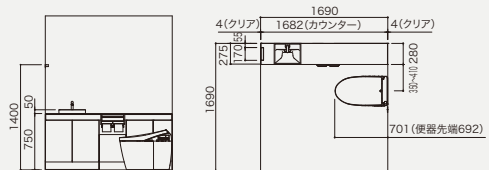

※キャビネットには床面にクッション材を設けており、床とキャビネットの間に5mm程度のすき間があります。

※化粧鏡は造作品です。

※写真セット価格に建材は含まれておりません。

※掲載セット写真は、一般地仕様です。◆はTOTOがおすすめる高機能・ハイデザイン商品です。

※ネオレストを設置される場合は必ずP.153の「ご購入前」をご確認願います。 ※注2通は受注生産品です。納期は約2週間(大型連休除く)かかります。

1坪プラン

Plan 02

間口 1690mm × 奥行き 1690mm

- 【仕様】●便器 ネオレストAHW (レストルームドレッサー専用品)
 ●手洗器 システム Lサイズ キャビネットカラー:ルナンパー、
 カウンターカラー:グラニットホワイトストーン、ビルトインリモコン、
 メタル製紙巻器(めっき仕上げ)、自動水栓

| | | | |
|-----------------|---------------------|---------|----------|
| 便器※1 | ◆CES9888ZR#NW1 | 注2通 新商品 | ¥401,000 |
| 手洗器(手洗器・キャビネット) | ◆ULF3ECE1682LA25DGA | 注2通 | ¥416,700 |
| (カウンター) | ◆ULG3ECE1682L5DG | 注2通 | ¥153,650 |
| (サイドキャビネット) | ◆UGLT312L#LA | 注2通 | ¥75,950 |
| (間口調整フィルター) | ◆ULH6CLC253D | 注2通 | ¥37,450 |
| タオル掛け※2 | UGA467 | | ¥5,250 |